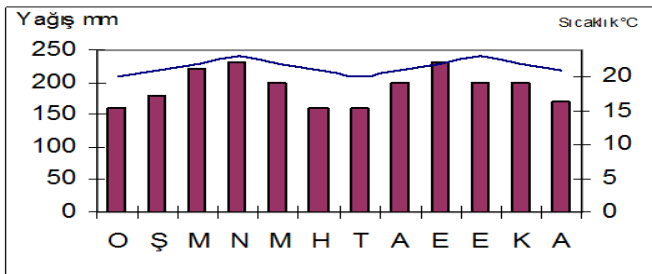

8-

Verilen yağış ve sıcaklık grafiğine göre ;

- I- Ekvatorial İklim özellikleri hakimdir.
- II- Her mevsim yağışlıdır.
- III- Sıcaklık yıl boyunca yüksektir.

Yargılarından hangilerine ulaşılabilir?

- A) Yalnız II
- B) I ve III
- C) II ve III
- D) I, II ve III